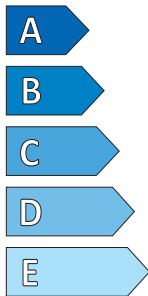

ENERG

SUPERIA

SU088548

205/70R15C 106/104 S

C2

D

C